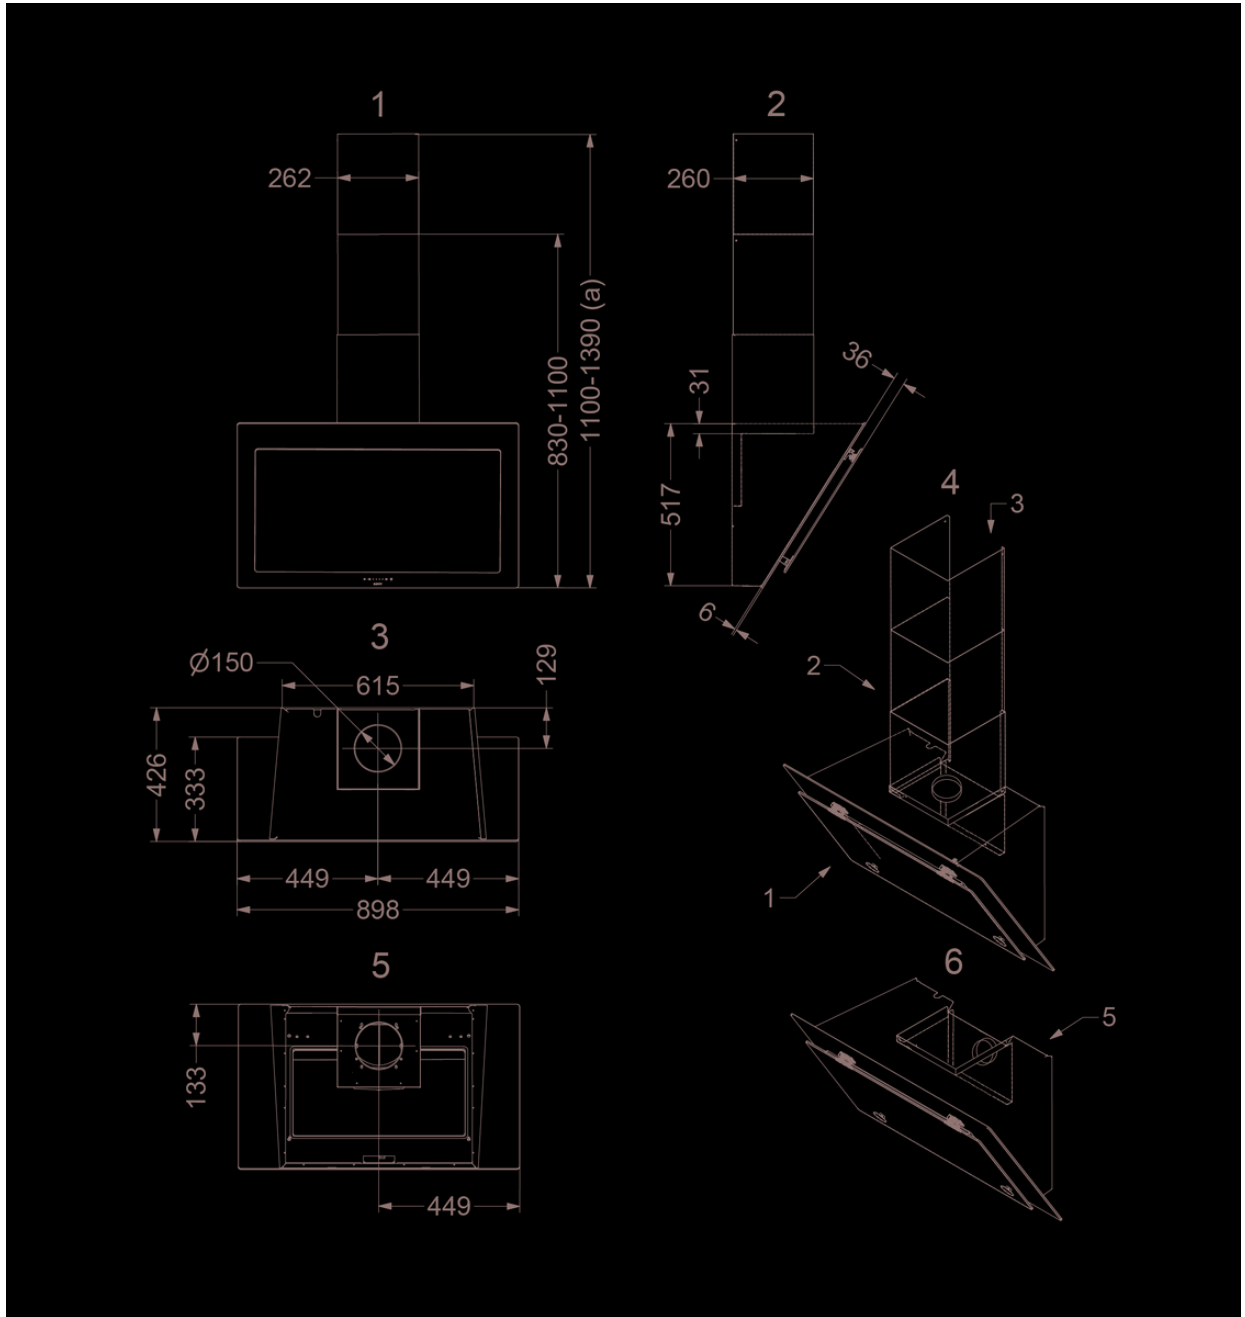

**Decoratieve wanddampkap
Vision 90 cm (zonder motor)
Zwart**

EAN 5414425196227

Funcities & kenmerken

▪ Bediening	Touch bediening
▪ Aantal snelheden	3 + power
▪ Powerstand met automatische terugschakeling (minuten)	6
▪ Motor	Zonder
▪ Geluidsdemper	Geïntegreerd
▪ InTouch functie	Optioneel
▪ Auto stop	▪
▪ Naloopstand (minuten)	10
▪ Aantal vetfilters	2
▪ Vetfilter	7830020
▪ Vetfilter reiniging indicatie	▪
▪ Recirculatiefilter reiniging indicatie	-

Afmetingen

▪ Product afmetingen met afvoer (BxDxHmin-Hmax) (mm)	898 x 426 x 830 - 1100
▪ Product afmetingen met recirculatie (BxDxHmin-Hmax) (mm)	898 x 426 x -
▪ Max hoogte met schachtverlengstuk met afvoer (mm)	1390
▪ Advies afstand tussen werkblad en onderzijde dampkap met een inductie kookplaat (Hmin-Hmax)(mm)	500 - 750
▪ Advies afstand tussen werkblad en onderzijde dampkap met een gas kookplaat (Hmin-Hmax)(mm)	650 - 750
▪ Advies afstand tussen werkblad en onderzijde dampkap met elektrische of keramische kookplaat (Hmin-Hmax)(mm)	500 - 750
▪ Diameter uitblaasopening (mm)	150
▪ Positie afvoer	Boven, Achter

Verlichting

▪ Type functionele verlichting	Led
▪ Dimbare verlichting	-
▪ Soft-ON/OFF	-
▪ Totaal verbruik functionele verlichting (W)	4

Luchthoeveelheid & geluidsniveau

▪ Vrijblazend debiet (m³/h)	808

Technische eigenschappen

▪ Aansluitwaarde (W)	7
▪ Spanning (V)	220-230
▪ Frequentie (Hz)	50
▪ Lengte van de aansluitkabel (m)	1,3
▪ Elektriciteitsverbruik in stand-by-mode (Ps) (W)	0.29
▪ Netto gewicht (kg)	34